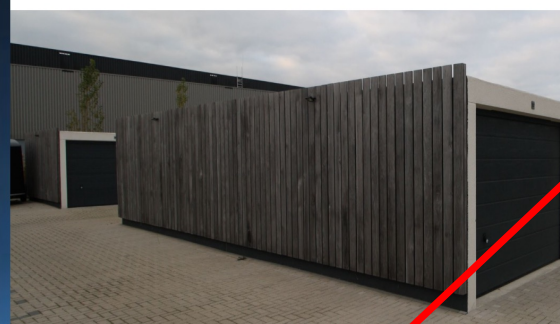

Welkom bij VVE Hellevoetsluis

WELKOM BESTUUR & COMMISSIES BESCHIKBAARHEID BOXEN

INFORMATIE / DOCUMENTEN / AANVRAGEN

AANVRAGEN »

DOCUMENTEN

INFORMATIE

METERSTANDEN

VERKLARINGEN »

Overzicht m

Hier kunt u het verbruik per kwartaal bek
deel door op het gewenste PDF documen

2023 meterstanden

2022 meterstanden

[Overzicht elektra 2022.pdf](#) (501.82KB)

[2022 overzicht per kwartaal ei
gen gebruik.pdf](#) (530.98KB)

2021 meterstanden

Overzicht meterstanden

Hier kunt u het verbruik per kwartaal bekijken van uw box inclusief het algemene
deel door op het gewenste PDF document te klikken.

2023 meterstanden

2022 meterstanden

[Overzicht elektra 2022.pdf](#) (501.82KB)

[2022 overzicht per kwartaal ei
gen gebruik.pdf](#) (530.98KB)

2021 meterstanden

[2021 overzicht per kwartaal ei
gen verbruik.pdf](#) (530.52KB)